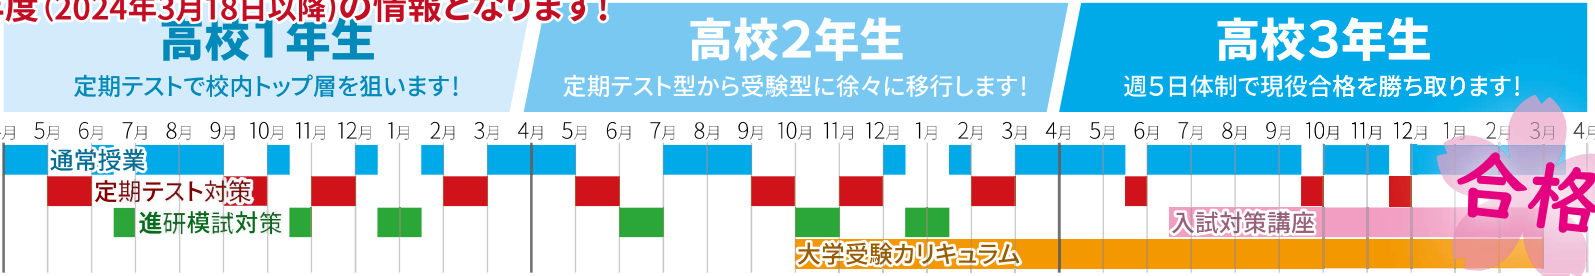

⑦保護者面談

定期的に保護者面談会をしています。お子様についてじっくり話し合えるために、面談時間は最大50分設けています。

⑧遊ぶときも本気！

お子様の学力面だけではなく、いろいろな面を知ることによって、はじめてお子様に合った指導ができると考えています。つまり、お子様のことをもっと知るために遊ぶときも本気です！

※これより下は来年度(2024年3月18日以降)の情報となります！

集団授業

講義+自立学習形式で国公立大学や有名私立大学を目指すコースです！